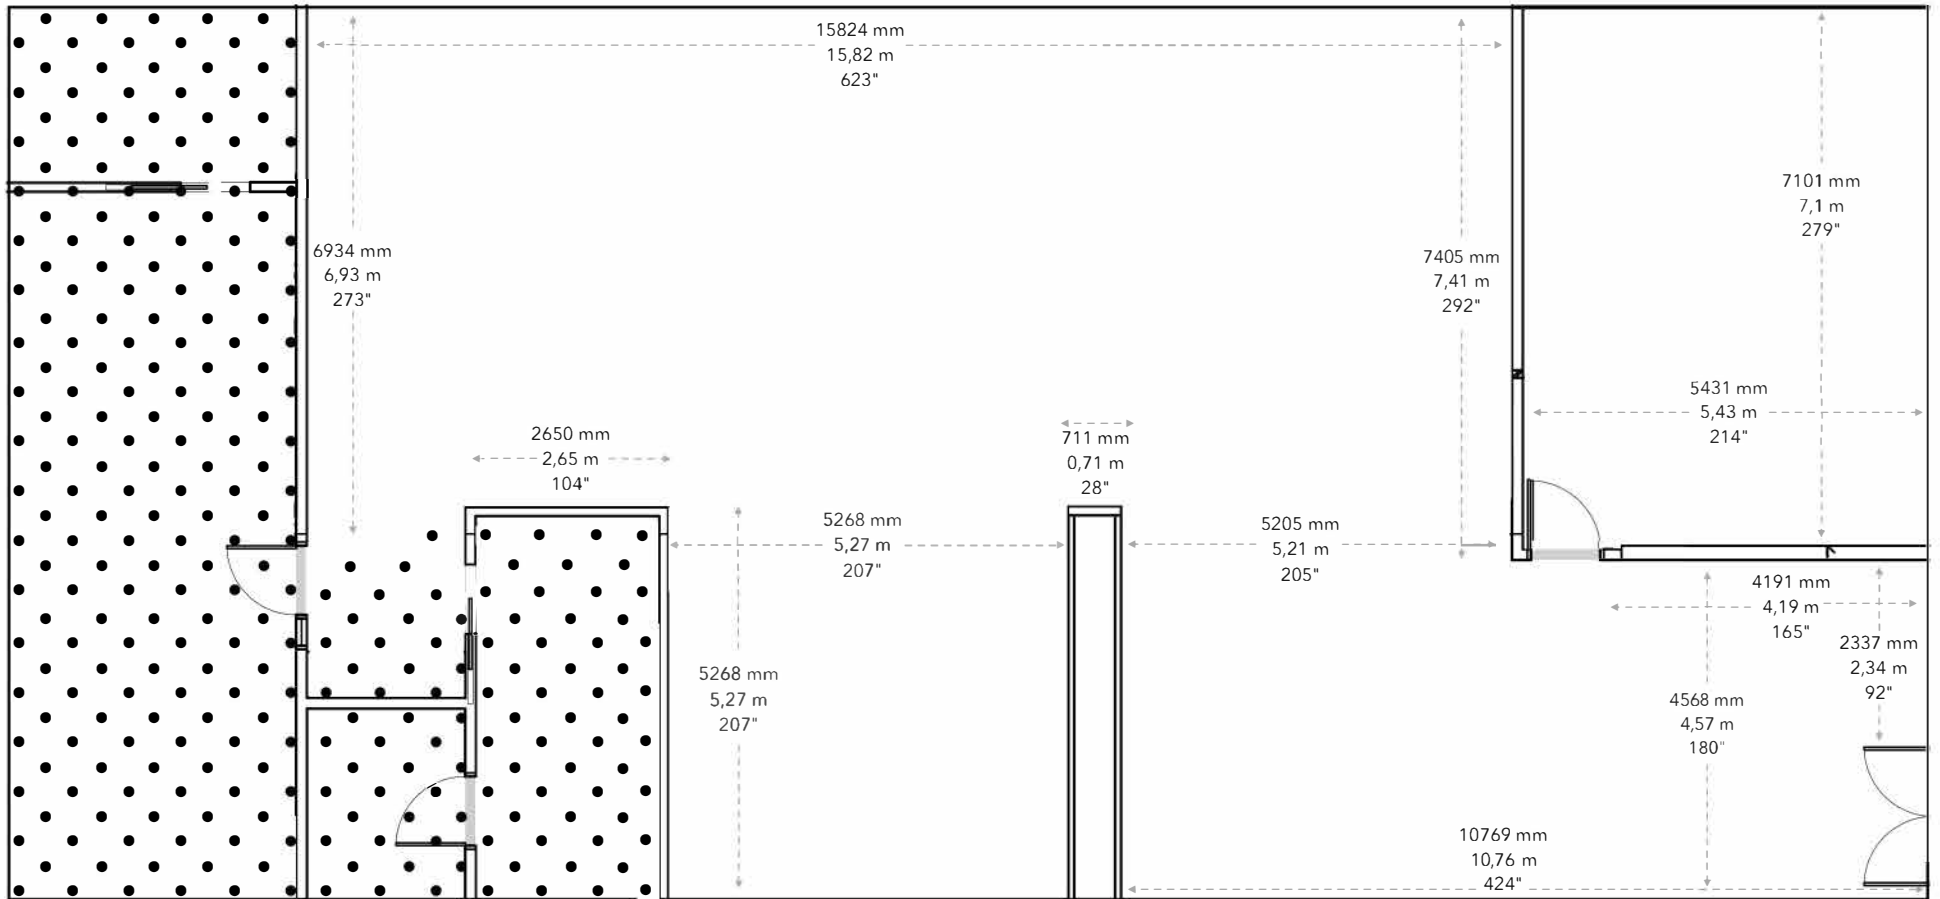

Plafond / Ceiling

(plancher au plafond / floor to ceiling) :  
156"  
3,96 m  
3962 mm

(mur / wall) :  
132"  
3,35 m  
3353 mm

 Prise de courant | Outlet  
Niveau du sol | Floor level

 Prise de courant | Outlet  
Haut du mur | Top of wall

 Matrice | Matrix  
Video output  
Audio output stereo

 Matrice | Matrix  
Audio output 5.1

 Ancre à projecteur  
Projector anchor

 Rail d'éclairage incandescent  
Track for incandescent light

 Éclairage fluorescent  
Chaque section est contrôlable  
indépendamment (A-U)

Fluorescent lighting  
Each zone is independently  
controllable (A-U)

 Entrée | Input Ethernet

Écran | Screen  
120" X 67"  
305 cm X 170 cm

Projecteur | Projector  
Christie DHD-550G

Dolby 7.2  
Système de son intégré  
Integrated sound system