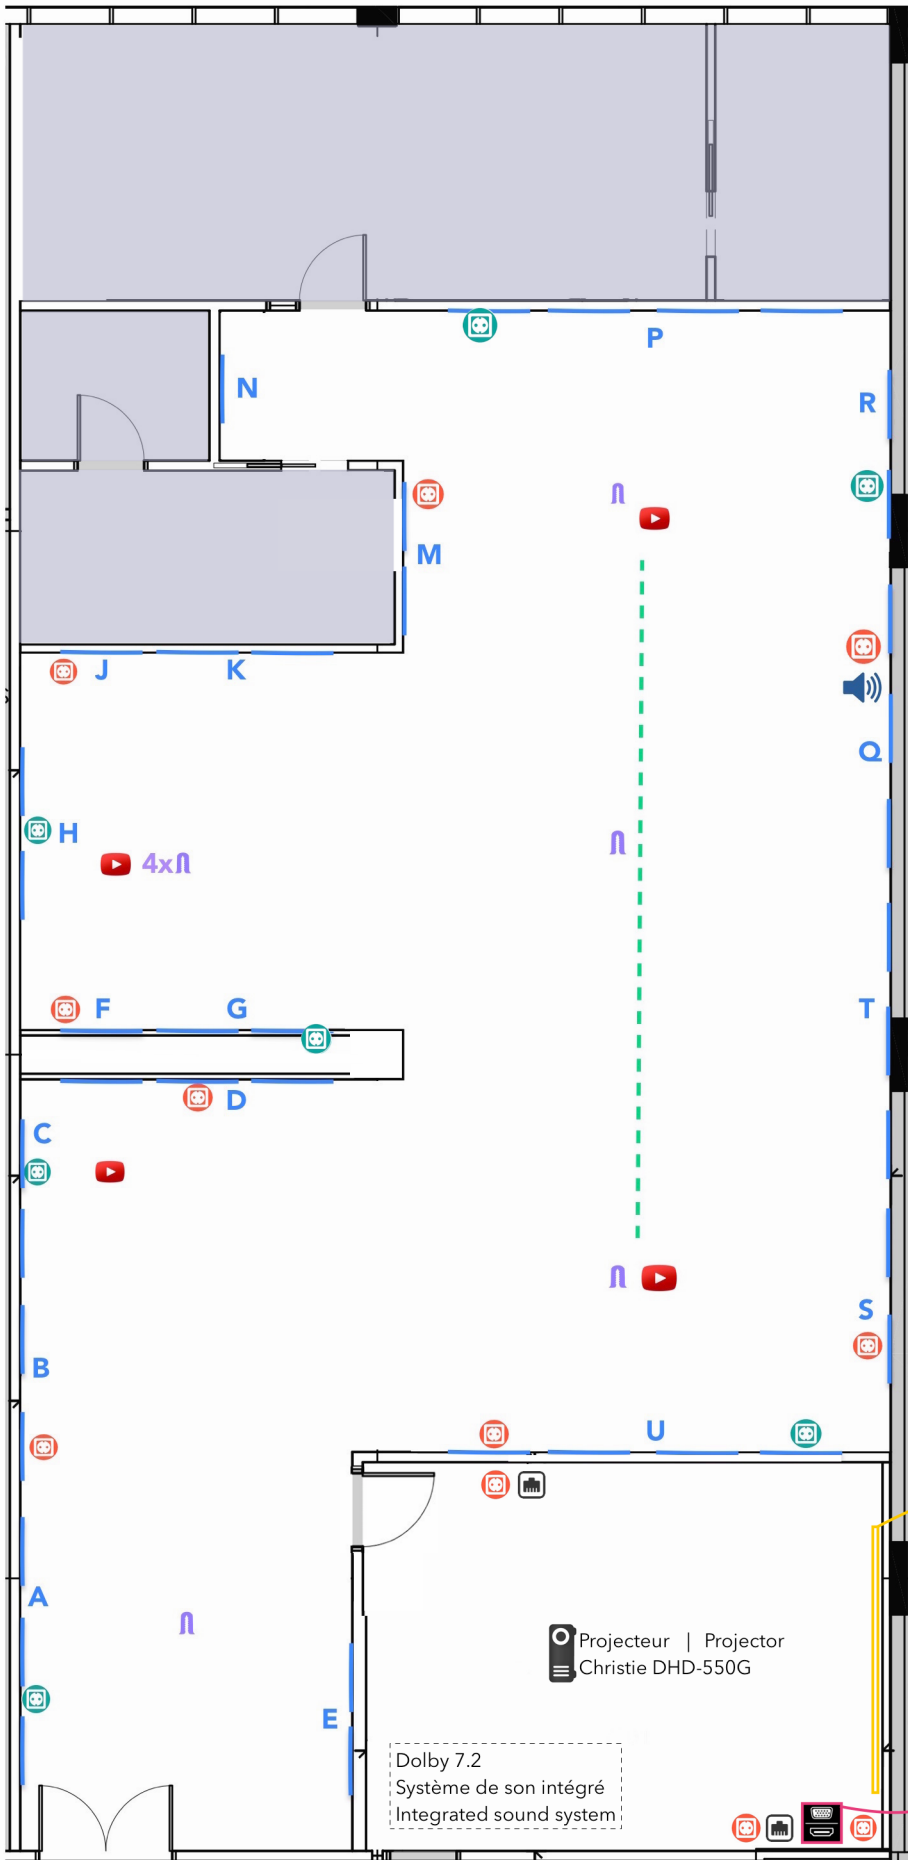

Plafond / Ceiling

(plancher au plafond / floor to ceiling) :  
156"  
3,96 m  
3962 mm

(mur / wall) :  
132"  
3,35 m  
3353 mm

 Prise de courant | Outlet  
Niveau du sol | Floor level

 Prise de courant | Outlet  
Haut du mur | Top of wall

 Matrice | Matrix  
Video output  
Audio output stereo

 Matrice | Matrix  
Audio output 5.1

 Ancre à projecteur  
Projector anchor

 Rail d'éclairage incandescent  
Track for incandescent light

 Éclairage fluorescent  
Chaque section est contrôlable  
indépendamment (A-U)

Fluorescent lighting  
Each zone is independently  
controllable (A-U)

 Entrée | Input Ethernet

Écran | Screen  
120" X 67"  
305 cm X 170 cm

Projecteur | Projector  
Christie DHD-550G

Dolby 7.2  
Système de son intégré  
Integrated sound system

Entrées | Input  
HDMI, VGA, minijack audio & USB